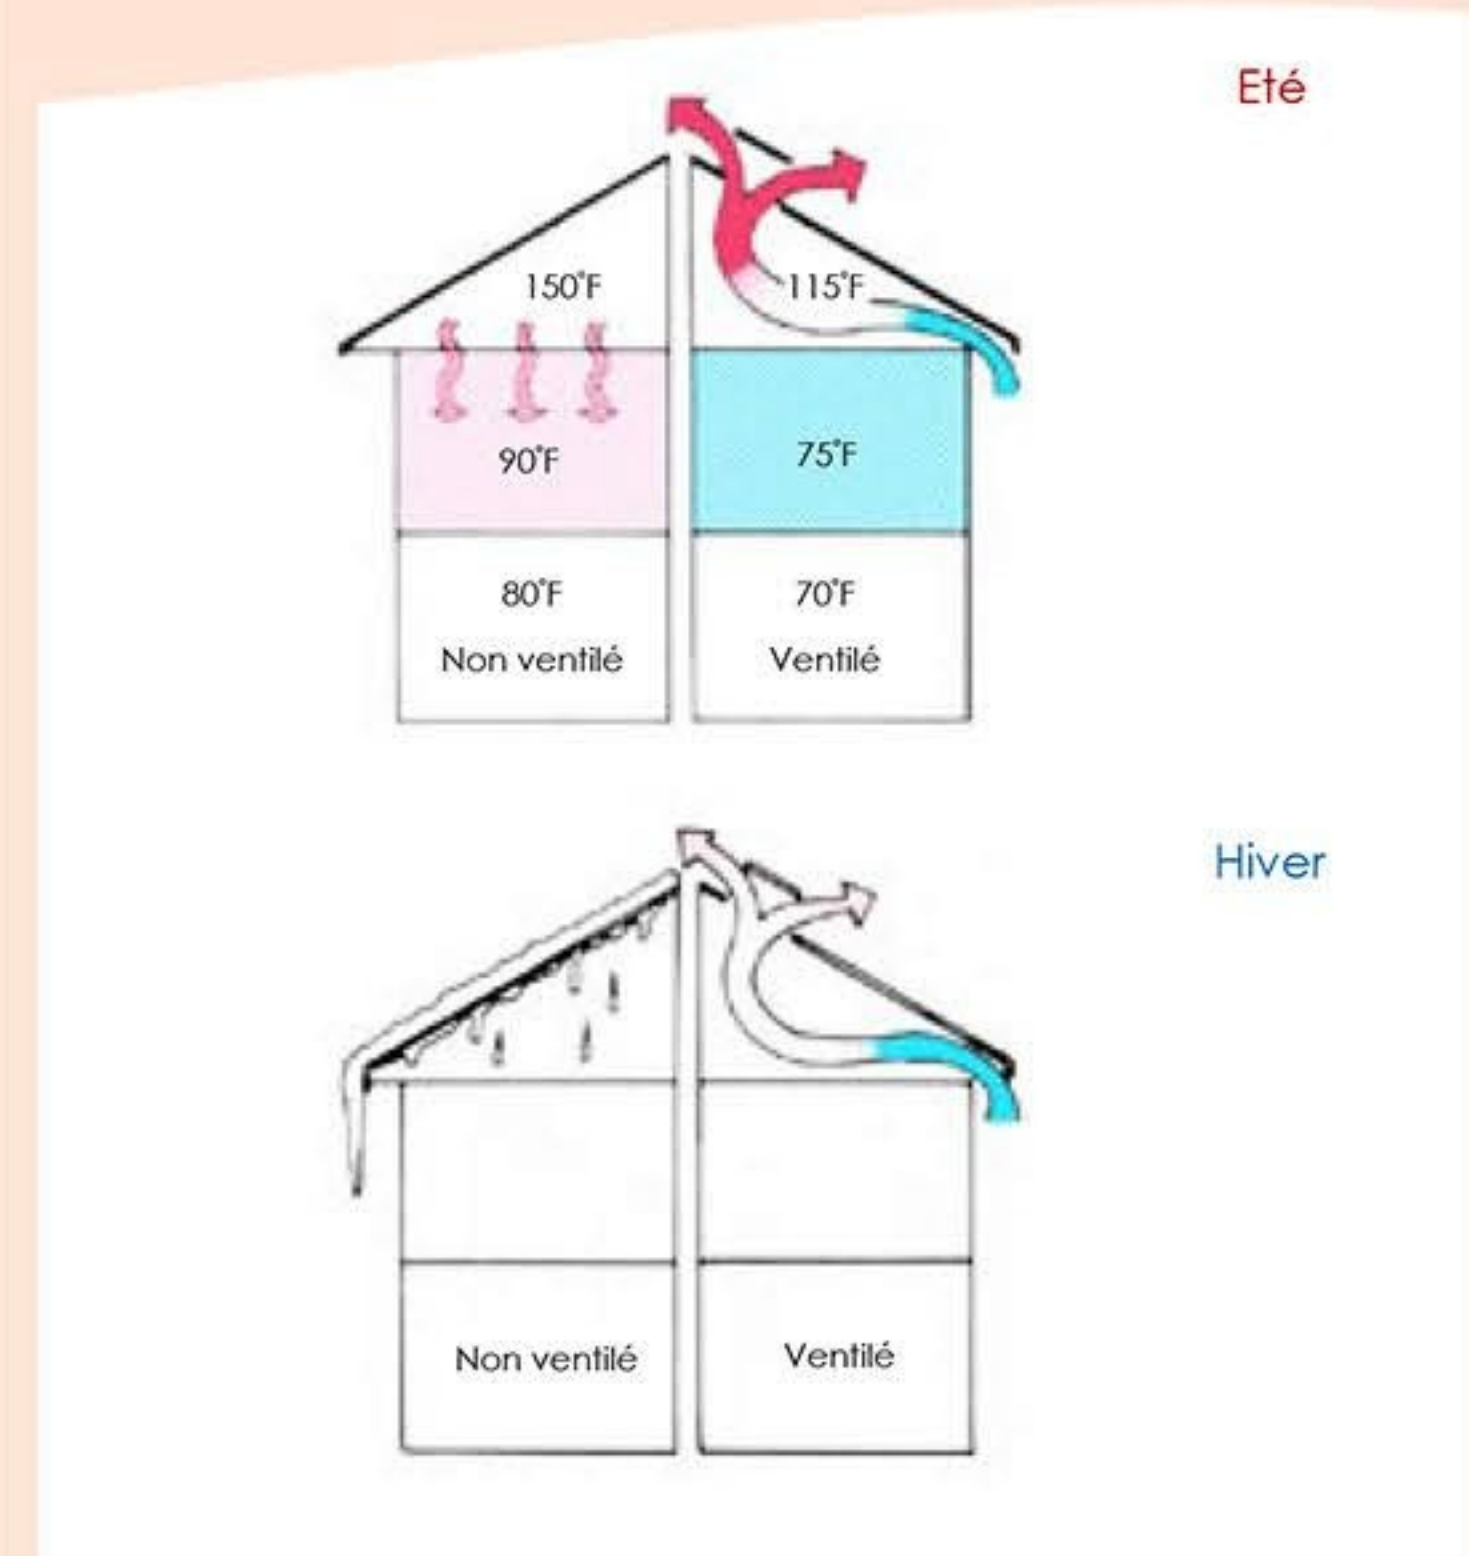

Le ventilateur solaire est une solution simple, respectueuse de l'environnement, et source d'économies. Entièrement alimenté par de l'énergie solaire, ce ventilateur est à la fois design et très silencieux. Le ventilateur est prêt à l'emploi puisqu'il peut être directement installé sans nécessité de câblage ou de permis de ville. Placez le où vous souhaitez améliorer la ventilation : grenier, lofts, ateliers, hangars de stockage, garages ou granges.

Principaux avantages

- Panneaux solaires poly cristallins haute efficacité High (garantis 25 ans)
- Moteur DC sans balais (Durée de vie 50000 heures)
- Thermostat

Principaux éléments

- Peut être installé n'importe où, dans n'importe quel environnement
- Diminue la température du grenier : réduit les frais de climatisation générale
- Allonge la durée de vie des matériaux de la toiture
- Les fabricants de toiture recommandent fortement une bonne ventilation des greniers
- Empêche la formation de glace dans les régions froides

ECO-HC-201

ECO-HC-202

ECO-HC-203

Modèle	ECO-HC-201	ECO-HC-202	ECO-HC-203
Panneau solaire	10W	20W	25W
Capacité de ventilation	850 CFM	1280 CFM	1450 CFM
Fonctionnement	1200 SF	2000 SF	2200 SF
Moteur	DC, Moteur brushless	DC, Moteur brushless	DC, Moteur brushless
Fan	10"	12"	14"
Conteneur 20'	144	144	144