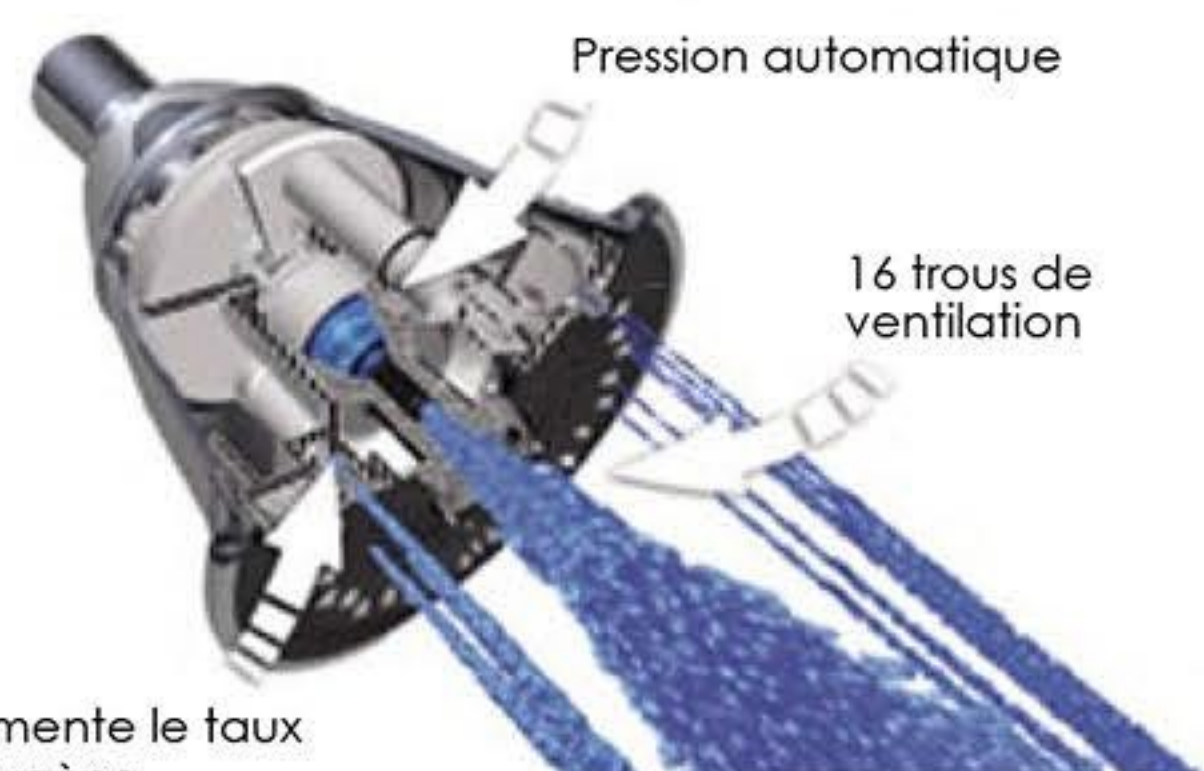

L'eau est économisée grâce au diamètre spécial et au débit de coupe de la structure particulière du pommeau de douche. Le pommeau permet d'économiser 30 à 35% d'eau par rapport à un pommeau ordinaire. Il est adapté aux basses, moyennes et fortes pression hydrauliques.

Principaux avantages

- L'eau enrichie en oxygène permet une douche saine et économe en eau
- Adapté aux basses, moyennes et fortes pression hydrauliques

Principaux éléments

- Design attractif
- Finitions disponibles : blanc, chrome, nickel brossé (PVD ou laqué), ORB

ECO-HC-301

ECO-HC-303

Modèle	ECO-HC-301	ECO-HC-302	ECO-HC-303
Type d'installation	Fixé	Manuelle	Fixé
Type de jet	2	2	5
Matériau	Plastique ABS	Plastique ABS	Plastique ABS
Finition	Chrome	Chrome	Chrome